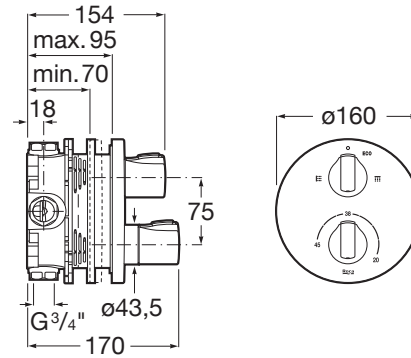

T-1000

ROUND - Mezclador termostático empotrable para baño-ducha. A completar con RocaBox A525869403

PVPR (IVA INCLUIDO)

753,83 €

DIBUJOS TÉCNICOS

CARACTERÍSTICAS

ROUND - Mezclador termostático empotrable para baño-ducha. A completar con RocaBox A525869403. No incluye enlaces de alimentación flexibles.

Acabado: Cromado

Incluye Toma de agua: No incluido

Inversor regulador de caudal

Lugar de instalación: Bañera

Numero de entradas de agua: 2

Salida inferior libre

Selección de temperatura

Tipo de cartucho: Termostático